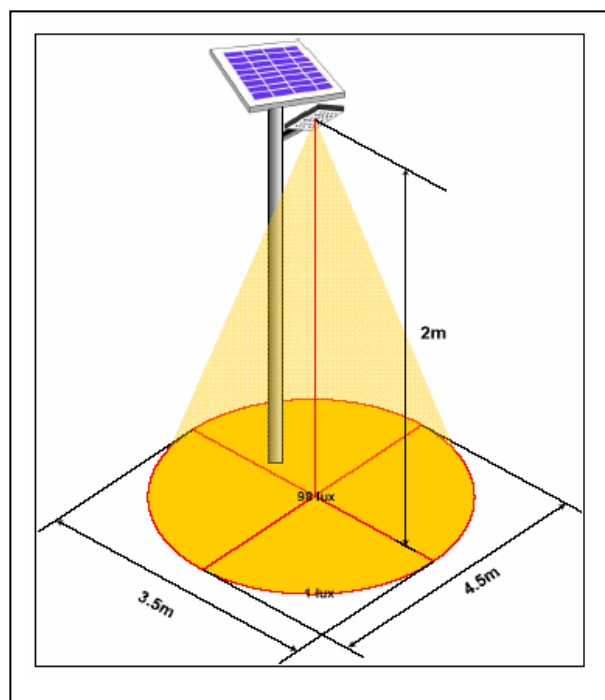

Distribuzione dell'intensità luminosa

BACHSOLEIL S.A.S.

Via Piero Martinetti, 7 - 20147 Milano

Tel. +39 0240073028 - Fax +39 0240073039 email: bach@bachsoleil.com www.bachsoleil.com